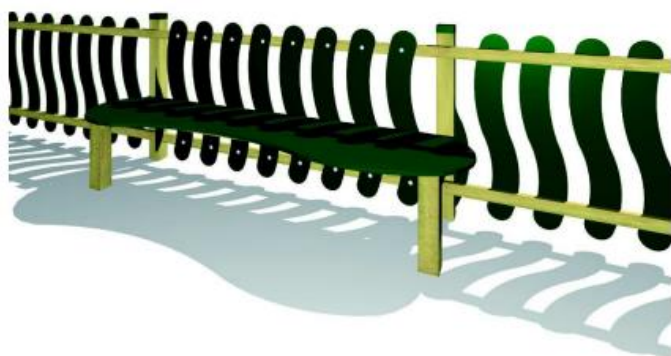

MO 312

VALLADO METALICO COLORES

COLOR METAL FENCE

DIVERSIDAD DE COLORES PARA ESTE VALLADO

VARIETY OF COLORS FOR THIS FENCE

Dimensiones / Size: Modulo 2000x H 1210 mm Module: 2000x H1210 mm
Altura útil 900mm. Working height 900mm.

Materiales: Tubo de acero laminado en frio construido con lamas de tubo rectangular igualmente de acero laminado en frio, con posterior tratamiento desengrasante en cuba de Percloroetileno y termolacado, pintado en poliéster distintos colores. CUMPLE NORMATVA INFANTIL UNE 1176.

Materials: Tube cold rolled steel strips built with rectangular tube also cold rolled steel, treated with perchloroethylene degreaser, structure powder coated in different colours polyester, curing oven 190 °. STANDAR EN-UNE1176 COMPLIANCE.