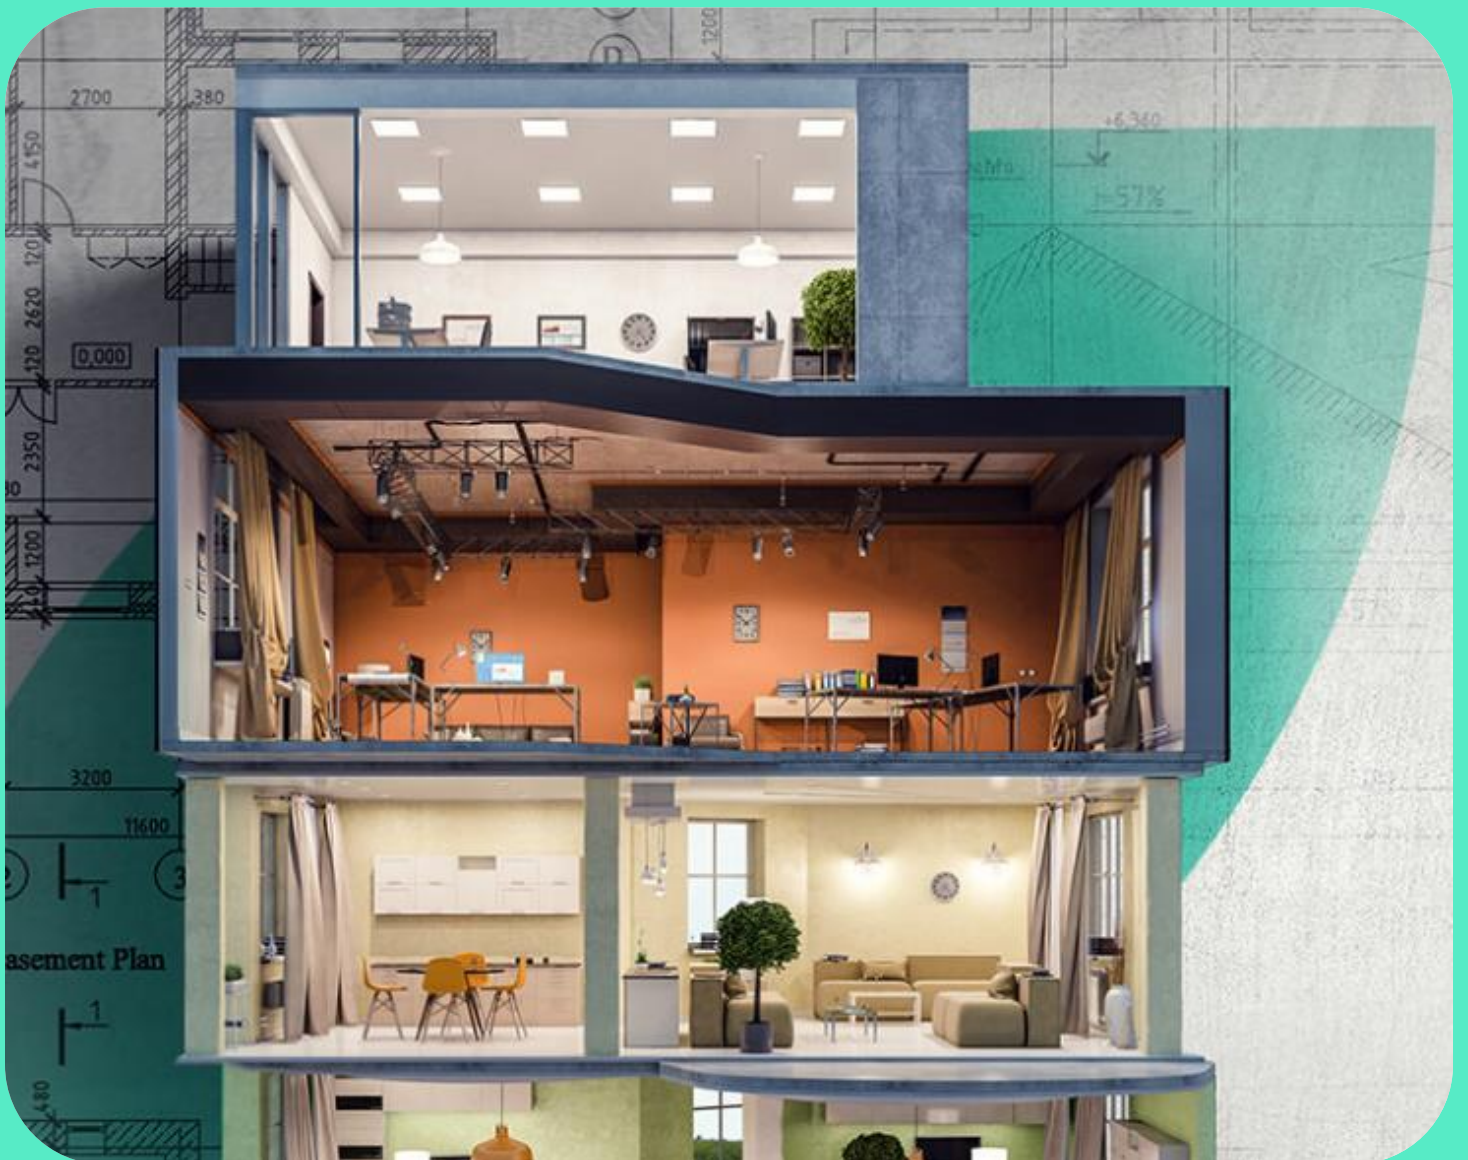

The logo for 'greko' features a stylized green leaf icon above the lowercase text 'greko' in a bold, sans-serif font. The entire logo is centered within a white rectangular box.

greko

CATALOGO GENERAL

GREKO es una empresa especializada en la ejecución de acondicionamiento e implantaciones llave en mano de oficinas, locales comerciales y reformas en general. Venimos desarrollando esta actividad con una contrastada profesionalidad, lo que nos ha permitido la ejecución de miles de metros cuadrados de reformas desde nuestra creación.

Este particular sistema de trabajo nos permite la entrega de oficina o local con el concepto "llave en mano" respetando al 100% el precio y los plazos de ejecución pactados con el cliente.

Para todo ello tenemos creadas tres áreas diferentes: