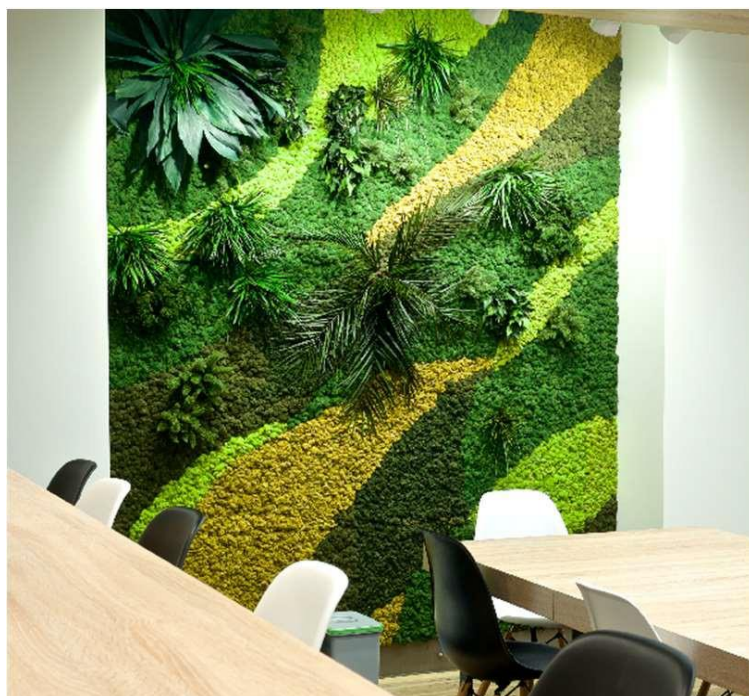

MO-205 PAPELERA AEROPUERTO

MO-206 PAPELERA HISTÓRICA

MO-200 PAPELERA JARDIN

MO-503 FUENTE ROMÁNTICA 1 GRIFO

MO-505 FUENTE PORTAL

MO-504 FUENTE ATLAS

Todo tipo de taquillas y compartimentos privados, ideales para ser instaladas en oficinas, pasillos, zonas de paso.

ZONAS COMUNES

El color verde tiene un efecto relajante, nos conecta con la naturaleza, estimula la concentración y la creatividad. Decoramos y creamos espacios personalizados.

Nuestros clientes avalan con pleno grado de satisfacción los proyectos acometidos. Les mostramos algunas de las grandes empresas donde hemos realizado diferentes actuaciones: