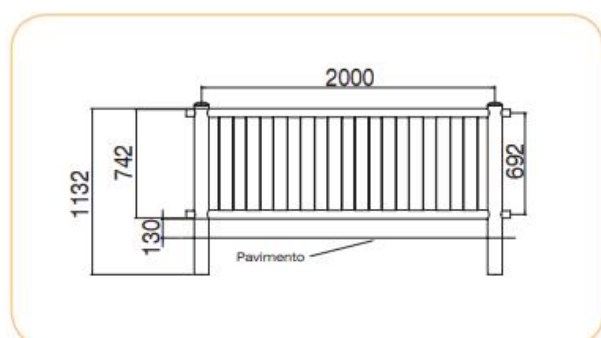

MO 312

VALLADO METALICO COLORES

COLOR METAL FENCE

DIVERSIDAD DE COLORES PARA ESTE VALLADO

VARIETY OF COLORS FOR THIS FENCE

Dimensiones / Size: Modulo 2000x H 1210 mm Module: 2000x H1210 mm
Altura útil 900mm. Working height 900mm.

Materiales: Tubo de acero laminado en frio construido con lamas de tubo rectangular igualmente de acero laminado en frio, con posterior tratamiento desengrasante en cuba de Percloroetileno y termolacado, pintado en poliéster distintos colores. CUMPLE NORMATVA INFANTIL UNE 1176.

Materials: Tube cold rolled steel strips built with rectangular tube also cold rolled steel, treated with perchloroethylene degreaser, structure powder coated in different colours polyester, curing oven 190 °. STANDAR EN-UNE1176 COMPLIANCE.