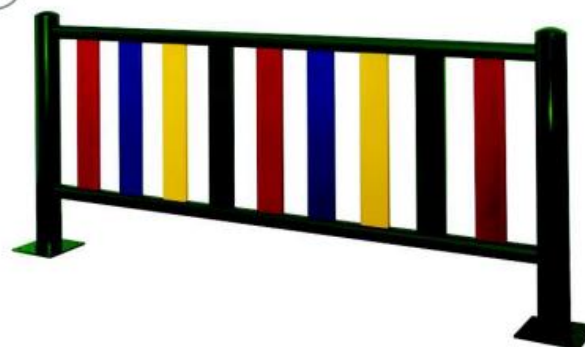

MO 312

VALLADO METALICO COLORES

COLOR METAL FENCE

DIVERSIDAD DE COLORES PARA ESTE VALLADO

VARIETY OF COLORS FOR THIS FENCE

Dimensiones / Size: Modulo 2000x H 1210 mm Module: 2000x H1210 mm
Altura útil 900mm. Working height 900mm.

Materiales: Tubo de acero laminado en frio construido con lamas de tubo rectangular igualmente de acero laminado en frio, con posterior tratamiento desengrasante en cuba de Percloroetileno y termolacado, pintado en poliéster distintos colores. CUMPLE NORMATVA INFANTIL UNE 1176.

Materials: Tube cold rolled steel strips built with rectangular tube also cold rolled steel, treated with perchloroethylene degreaser, structure powder coated in different colours polyester, curing oven 190 °. STANDAR EN-UNE1176 COMPLIANCE.