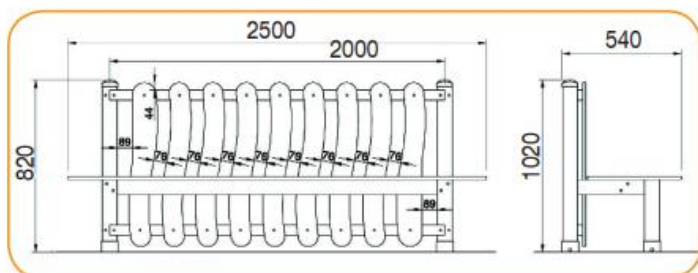

GSLD00116

VALLADO ARRECIFE MACHINA

ARRECIFE MACHINA FENCE

DIVERSIDAD DE COLORES PARA ESTE VALLADO

VARIETY OF COLORS FOR THIS FENCE

Dimensiones / Modulo 2000x H 1150 mm. Altura útil 850mm.

Materiales: Travesaños y postes de madera de pino posteriormente tratada en autoclave con productos biocidas, lamas de vallado en polietileno de diferentes colores, posibilidad de acoplar Banco Arrecife CUMPLE NORMATVA INFANTIL EN-UNE 1176.

Size: Module 2000 x H1150 mm. Working height 850 mm

Materials: Beams and pine poles, treated in an autoclave with biocidal products, different colors polyethylene tables, possibility of coupling Arrecife Bench. STANDAR EN-UNE 1176 COMPLIANCE

LD190.02.4
Sube y Trepa

Dimensiones / Size: 11260 x 9770 mm incluido
área de seguridad
Edad / Age: 3 a 12 años

TB 01
Tobogán

Dimensiones / Size: 6282 x 3524 mm incluido
área de seguridad
Edad / Age: 3 a 10 años